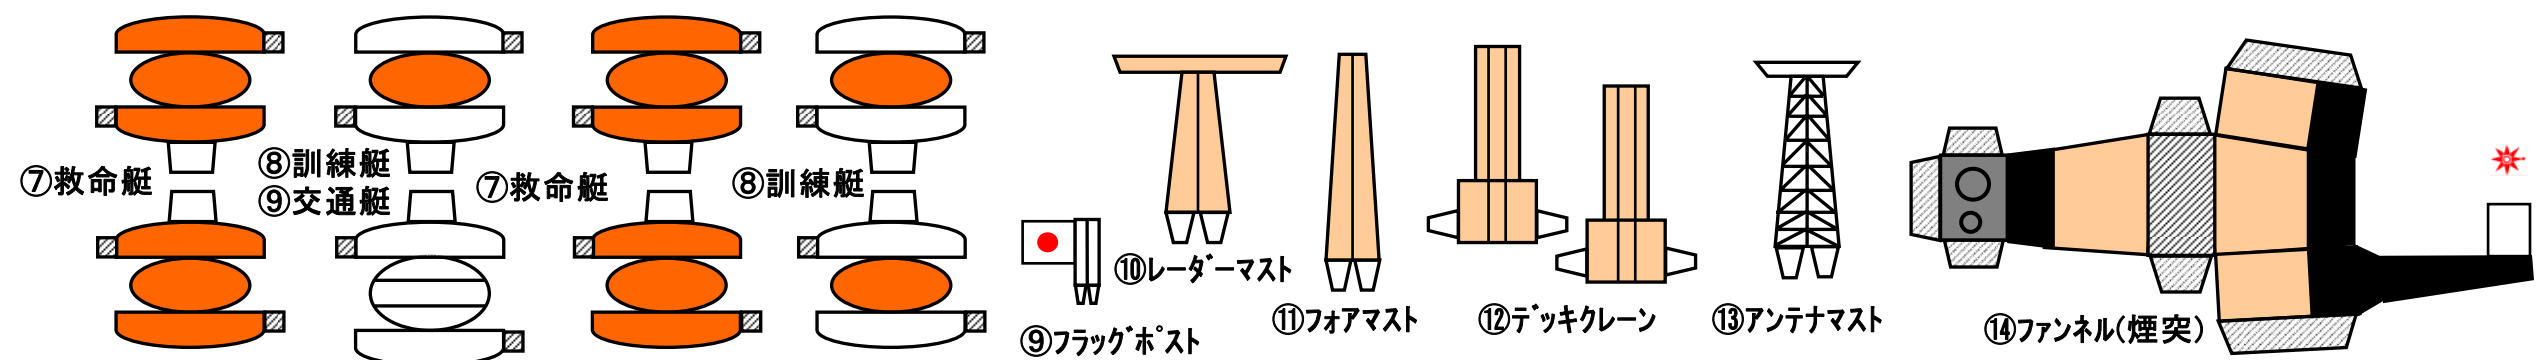

練習船青雲丸 Training Ship SEIUN MARU  
 総トン数:5890tons    全長/幅:116 x 18m    出力:10500 PS  
 速力:19.5knots    航続距離:15,000miles    定員:252名  
 \* 独立行政法人航海訓練所 National Institute for Sea Training  
 URL: <http://www.kohkun.go.jp/>

1/600  
スケール