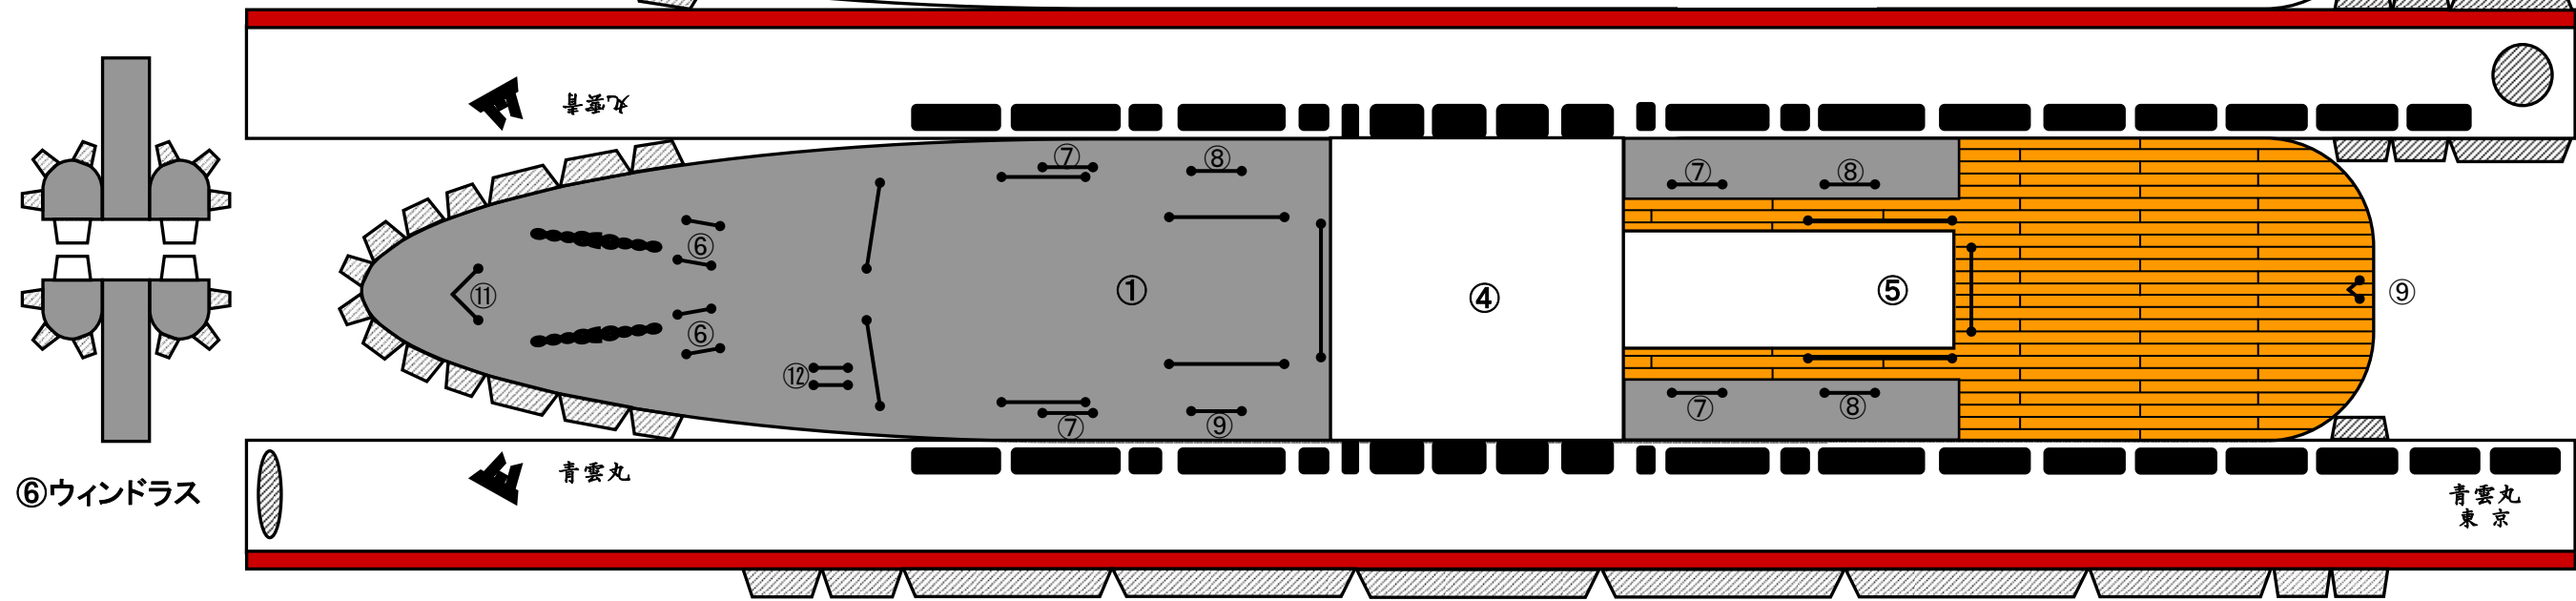

練習船青雲丸 Training Ship SEIUN MARU  
 総トン数:5890tons    全長/幅:116 x 18m    出力:10500 PS  
 速力:19.5knots    航続距離:15,000miles    定員:252名  
 \* 独立行政法人航海訓練所 National Institute for Sea Training  
 URL: <http://www.kohkun.go.jp/>

1/600  
スケール